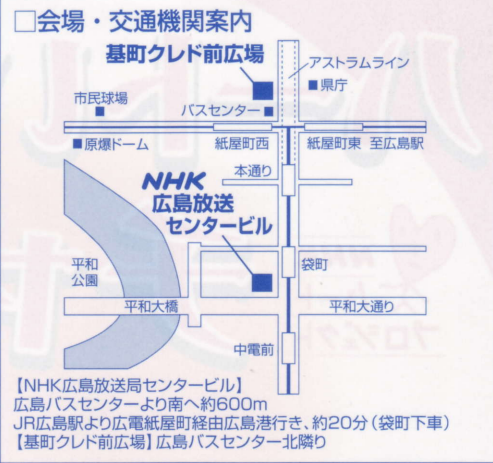

響 仁 (プロマジシャン)

ステージの詳しい内容・スケジュールは裏面をご覧ください。

主催 **NHK広島放送局**、広島県共同募金会、日本赤十字社広島県支部

協力 広島清流ライオンズクラブ、有限会社かき忠、社団法人広島県就労振興センター、社会福祉法人こここ福祉会

お問い合わせ **NHK広島放送局** TEL:082-504-5218 (平日9:30~18:00) 広島県共同募金会 TEL:082-254-3282 (平日8:30~17:00)
日本赤十字社広島県支部 TEL:082-545-5111 (平日8:30~17:10)

今年も12月1日(金)から25日(月)まで「NHK歳末・海外たすけあい」の義援金を全国の郵便局・取り扱い標示のある金融機関・農協・漁協共同募金会・日本赤十字社・NHKで受け付けます。

このイベントの収益金は、「NHK歳末たすけあい」「NHK海外たすけあい」に寄付します。

ハートいっぱいチャリティー広場

たすけあいチャリティーステージ スケジュール

1(金)日

10:00~	エイサー (沖縄の踊り) & 韓国民俗舞踊 六方学園 (東広島市)	
12:00~	ほのぼの童謡コンサート&サイン会 シンガーソングライター・ちひろ 18:00~18:50「FMタへのひととき」(中国ブロック向け) 出演予定	
14:00~	うたのステージ 未来館 (広島市南区) ちひろ	
15:00~	恋歌フォークライブ <small>もんでんまさみち</small> 門傳将道 (広島経済大学)	
10:15~、13:30~、16:00~	あかはねサンタDEバンド オンステージ	
随時	心肺蘇生法(AED)実演&応急手当クイズ 日本赤十字社広島県支部	