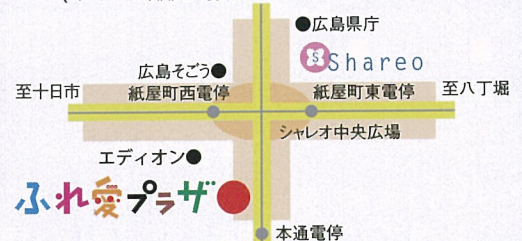

S-1 サミット前売りチケット販売

(チケット販売時間 11:00-20:00)

広島市中区紙屋町2丁目地下街219号
TEL/082-546-3146 FAX 082-546-3147
http://www.fureai-plaza.com

問い合わせ //

公益社団法人広島県就労振興センター 電話 082-252-3100