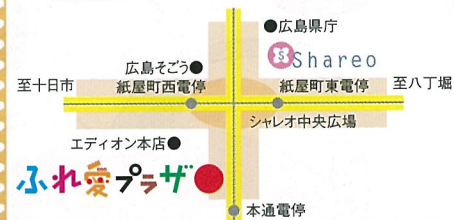

工作教室

2014年

7月26日(土)~

8月1日(金)

午後1時~4時30分

(当日の受付は午後3時30分まで)

7月26日(土)

7月27日(日)

7月28日(月)

ふれ愛プラザ

広島市中区紙屋町地下街
紙屋町シャレオ内

TEL (082) 546-3146

7月29日(火)

7月30日(水)

7月31日(木)

8月1日(金)